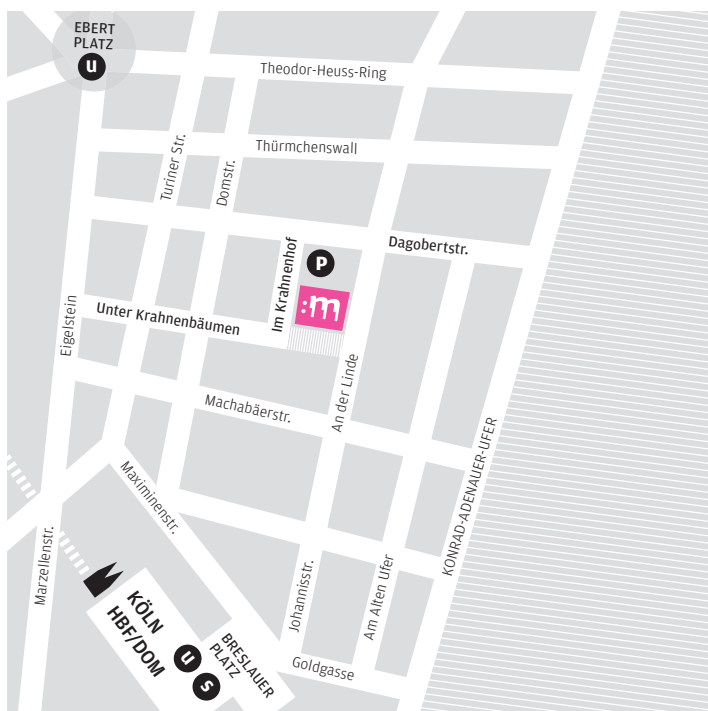

---

So finden Sie uns in Köln.

---

Sie erreichen uns über die Haltestelle der KVB und des VRS am Ebertplatz oder HBF/Breslauer Platz. Unsere Tiefgarage bietet ausreichend Parkmöglichkeiten. Einfahrt der Tiefgarage »Im Krahenhof«, Eingang der Hochschule für Musik und Tanz »Unter Krahenbäumen«. Die Garage wird 20 Minuten nach Veranstaltungsende geschlossen!

Unter Krahenbäumen 87, 50668 Köln