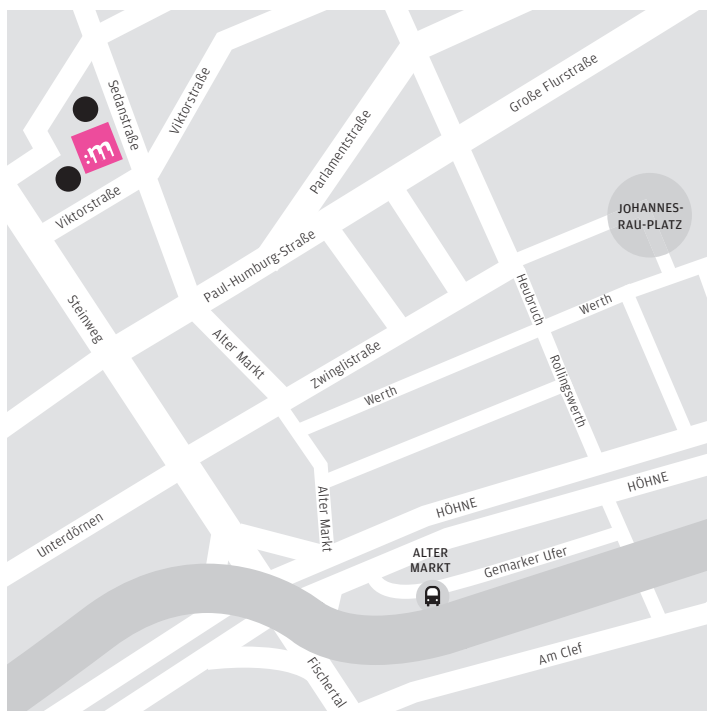

---

So finden Sie uns in Wuppertal.

---

Sie erreichen uns über die Bahnhaltestelle »Wuppertal Barmen« (ca. 10 Minuten Fußweg) und die Schwebebahn-Haltestelle »Alter Markt« (ca. 5 Minuten Fußweg). Mit dem PKW über die A 46, Ausfahrt 35, Wuppertal-Barmen. Eine kleine Anzahl Parkplätze befindet sich unmittelbar an der Hochschule.

**Hochschule für Musik und Tanz Köln, Standort Wuppertal**

Sedanstraße 15, 42275 Wuppertal